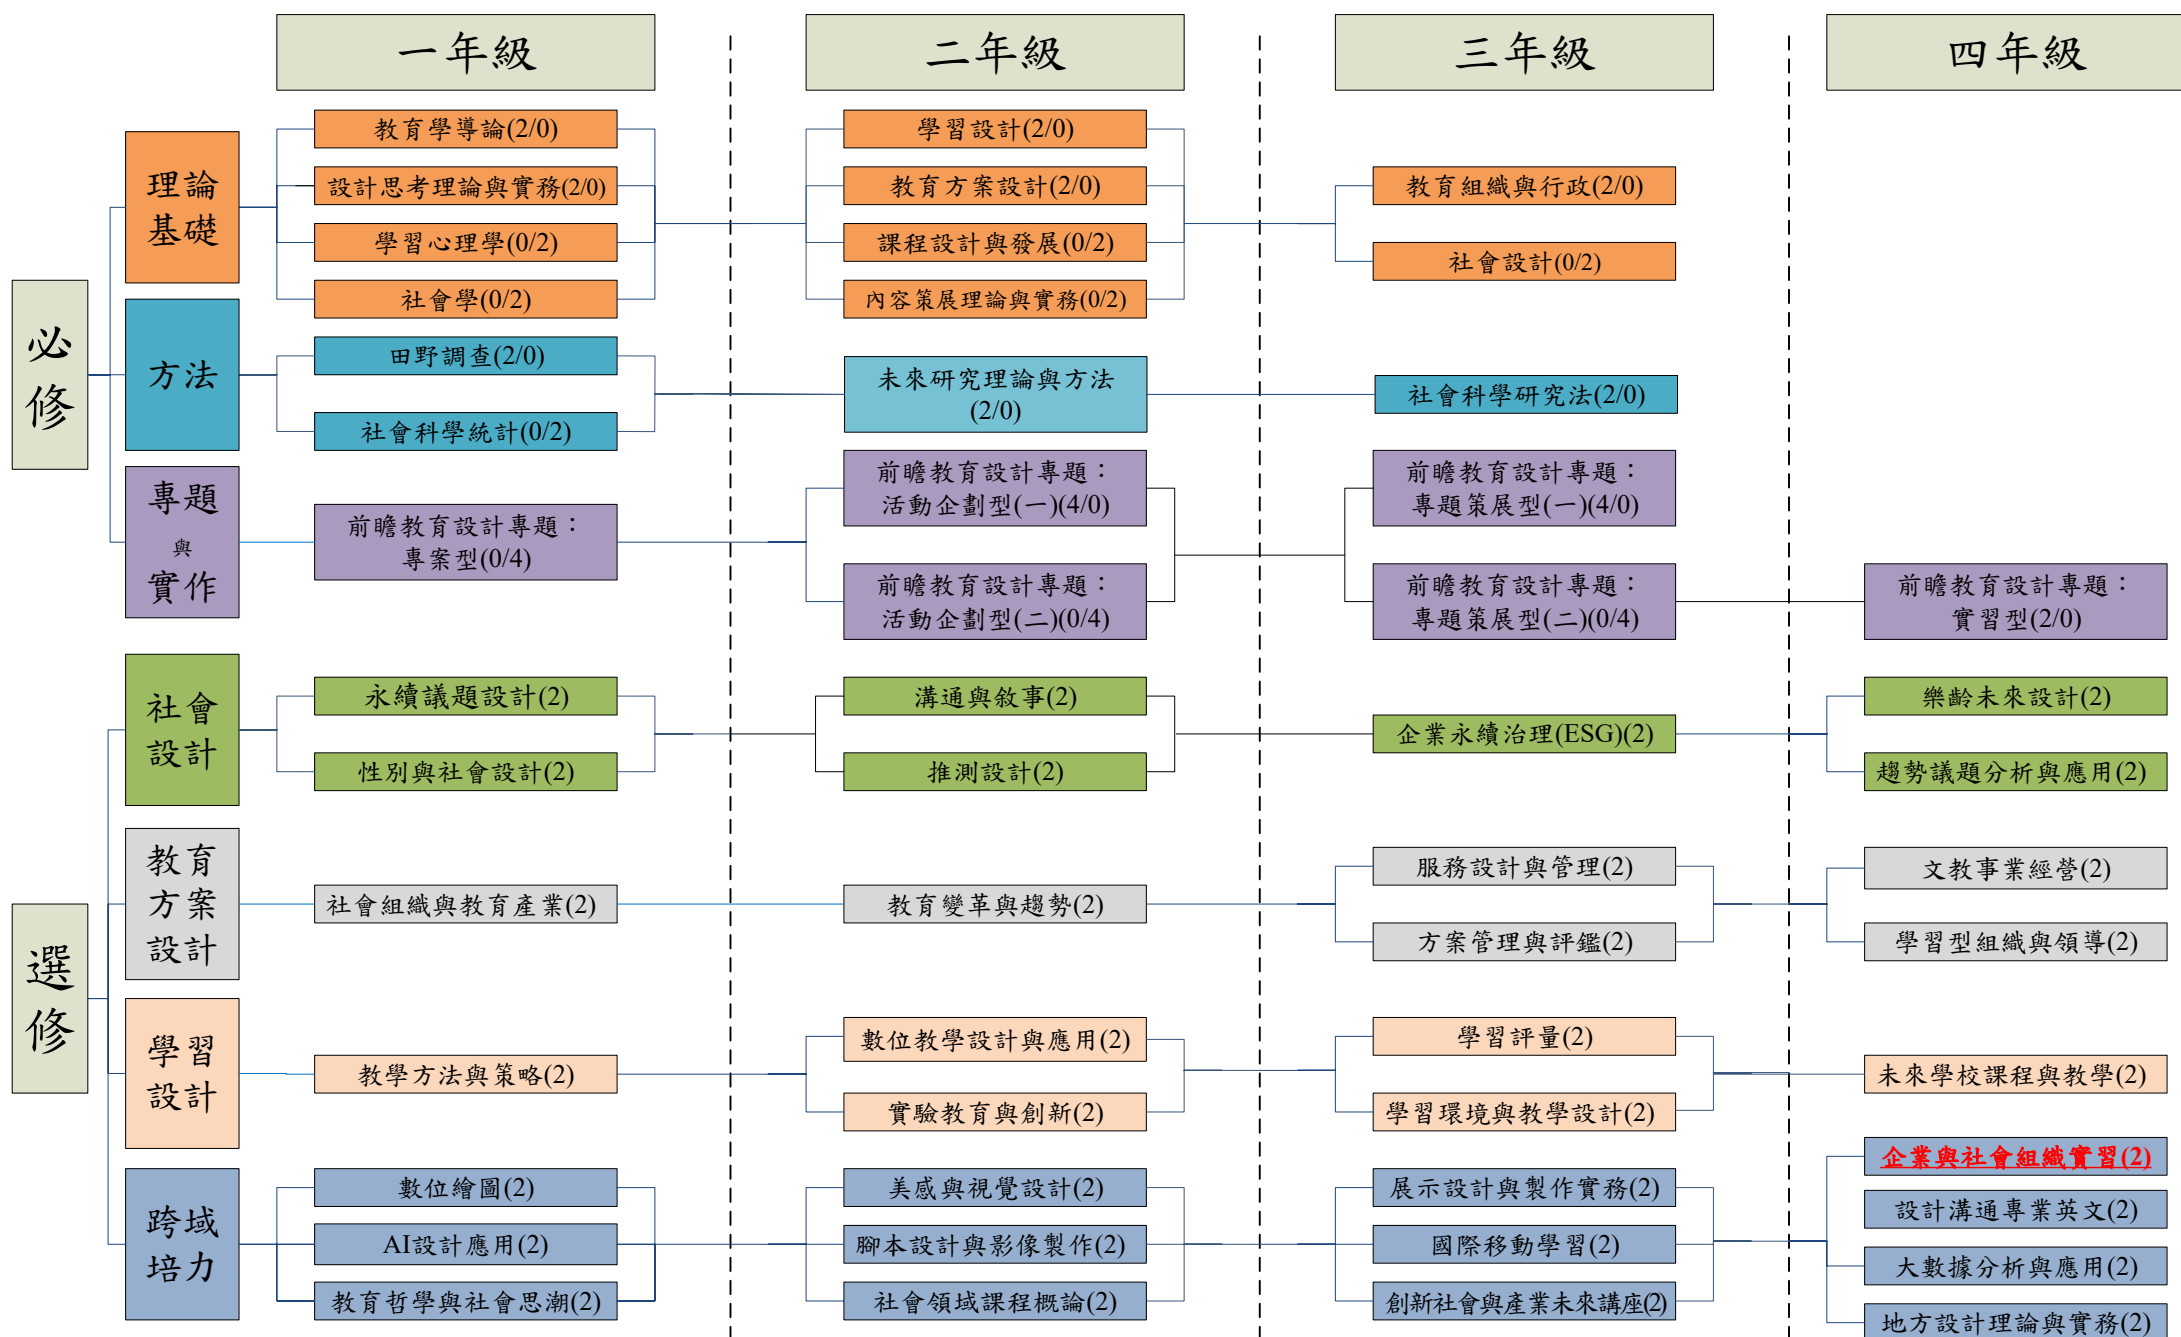

淡江大學教育與未來設計學系課程地圖

畢業128學分=通識26學分+院必修2學分+系必修**50**學分+系選修**22**學分+其他選修28學分

淡江大學教育與未來設計學系課程地圖

畢業128學分=通識26學分+院必修2學分+系必修50學分+系選修22學分+其他選修28學分