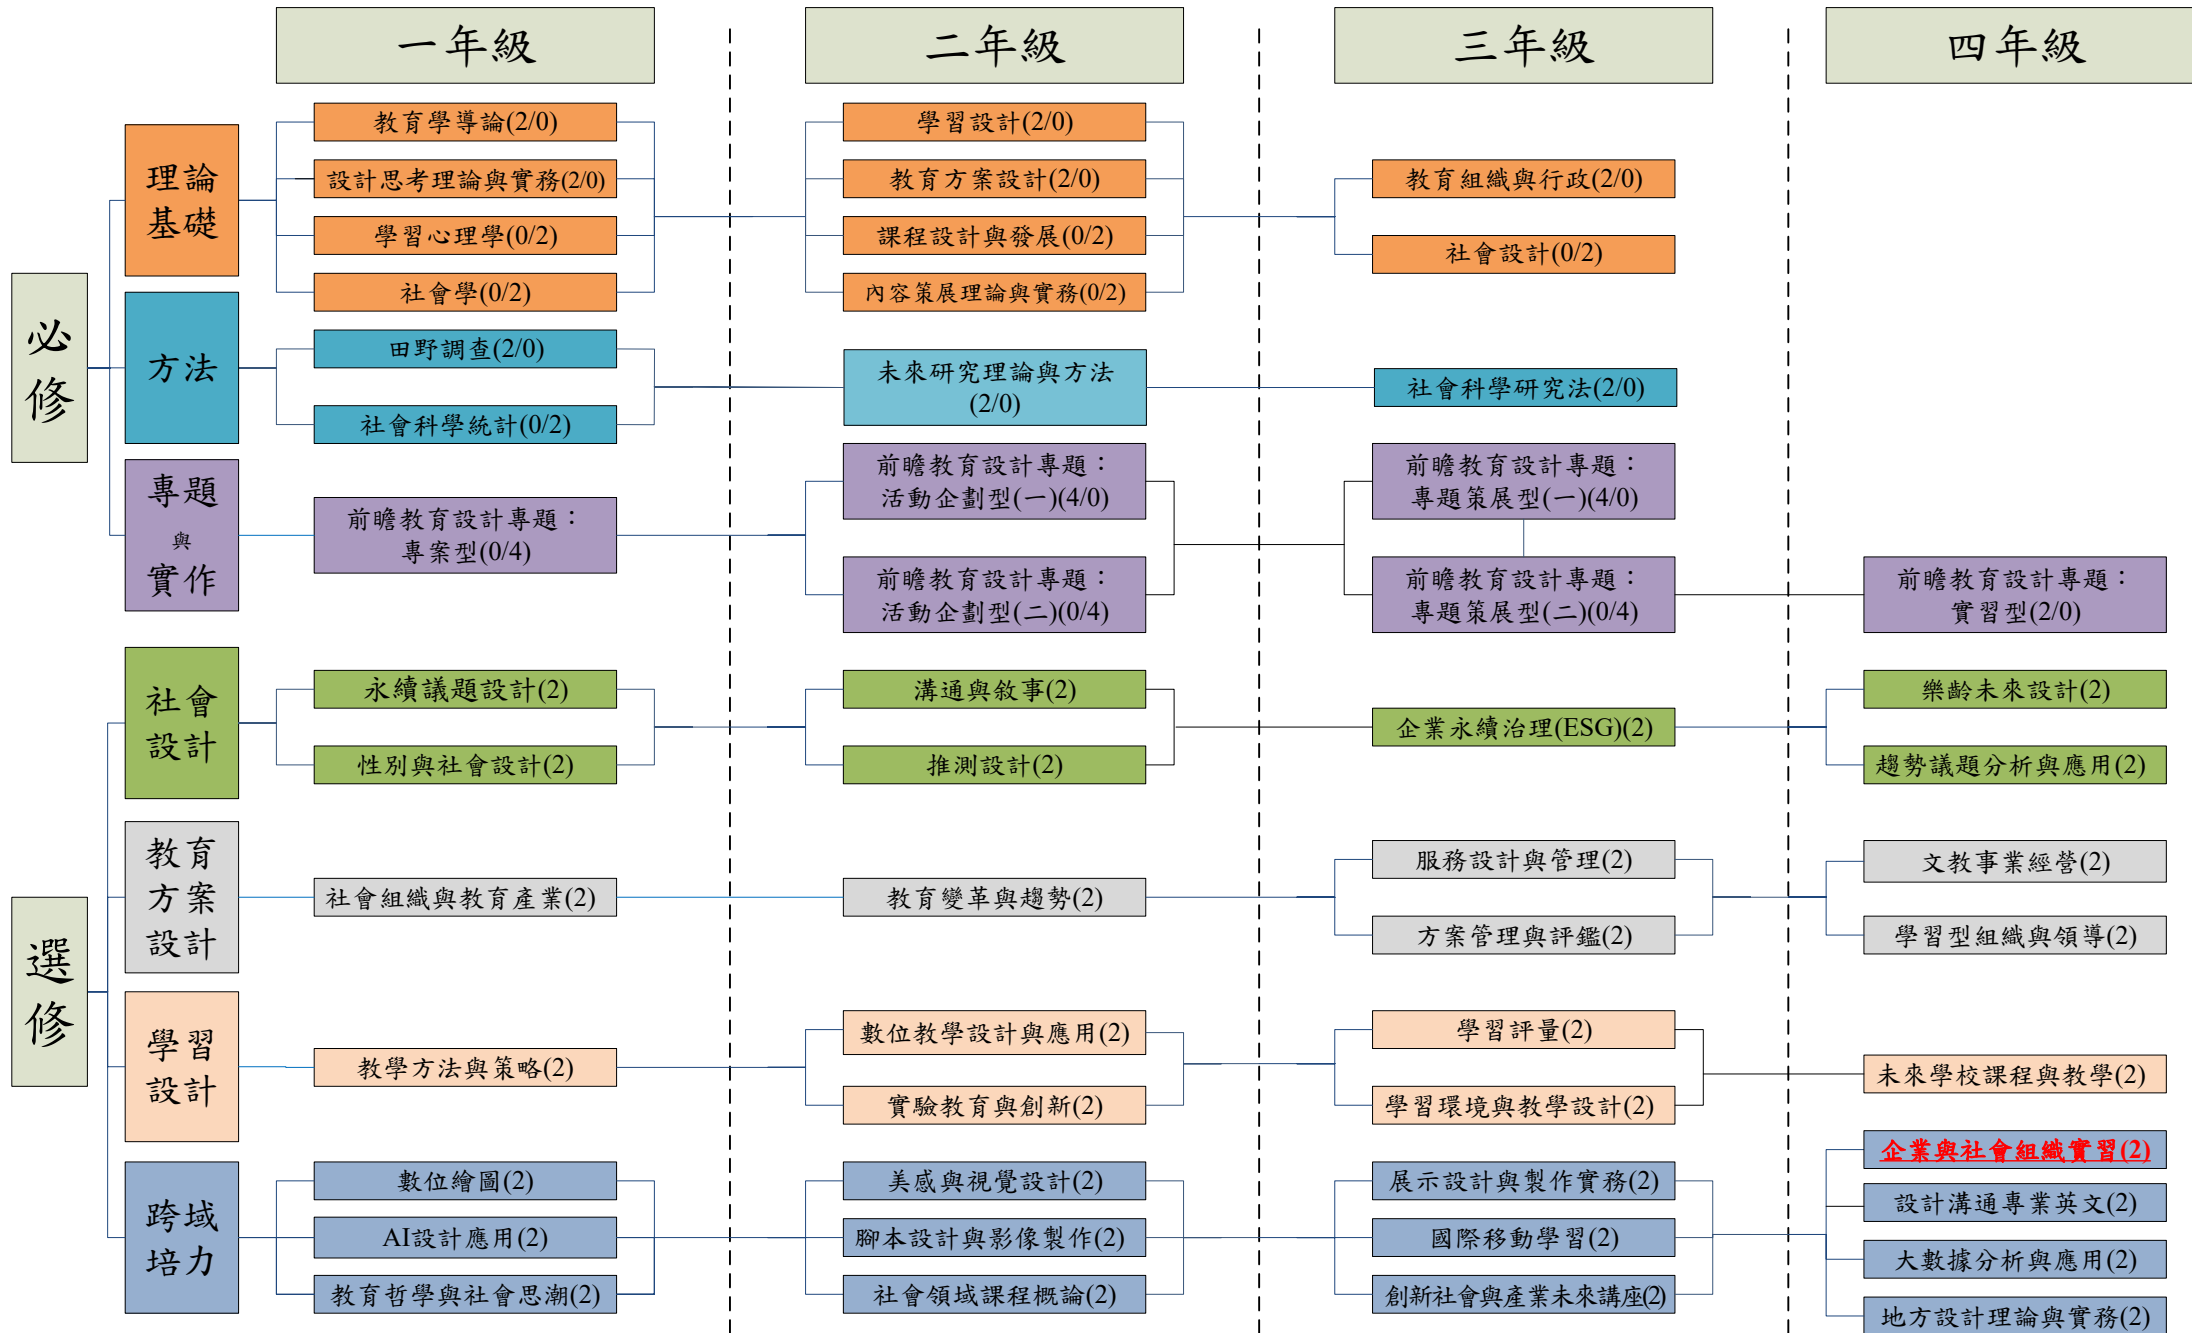

淡江大學教育與未來設計學系課程地圖

畢業128學分=通識26學分+院必修2學分+系必修**50**學分+系選修**22**學分+其他選修28學分

淡江大學教育與未來設計學系課程地圖

畢業128學分=通識26學分+院必修2學分+系必修50學分+系選修22學分+其他選修28學分