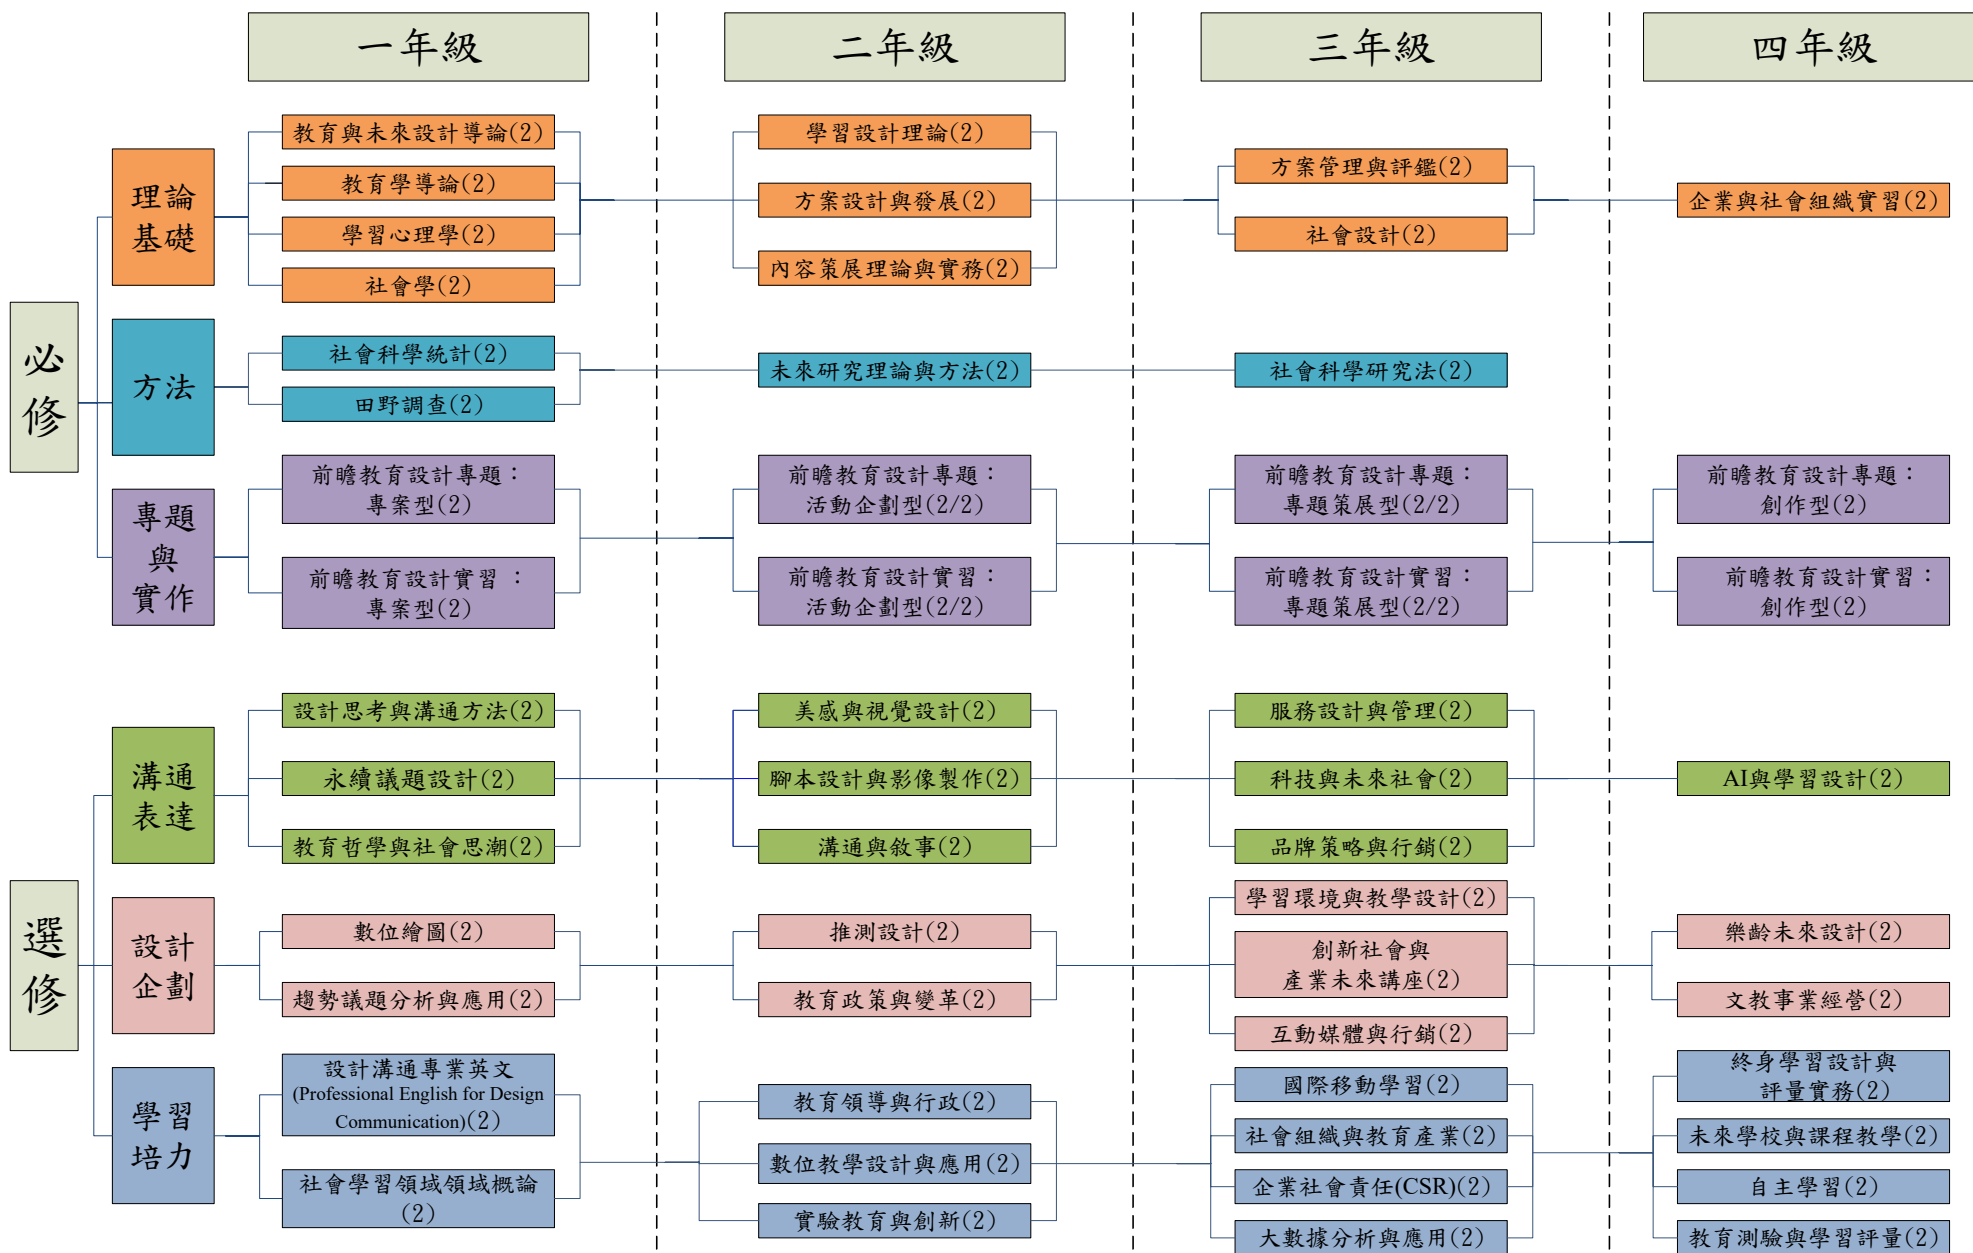

淡江大學教育與未來設計學系課程地圖

必修 52 學分，系選修 20 學分，自由選修 30 學分