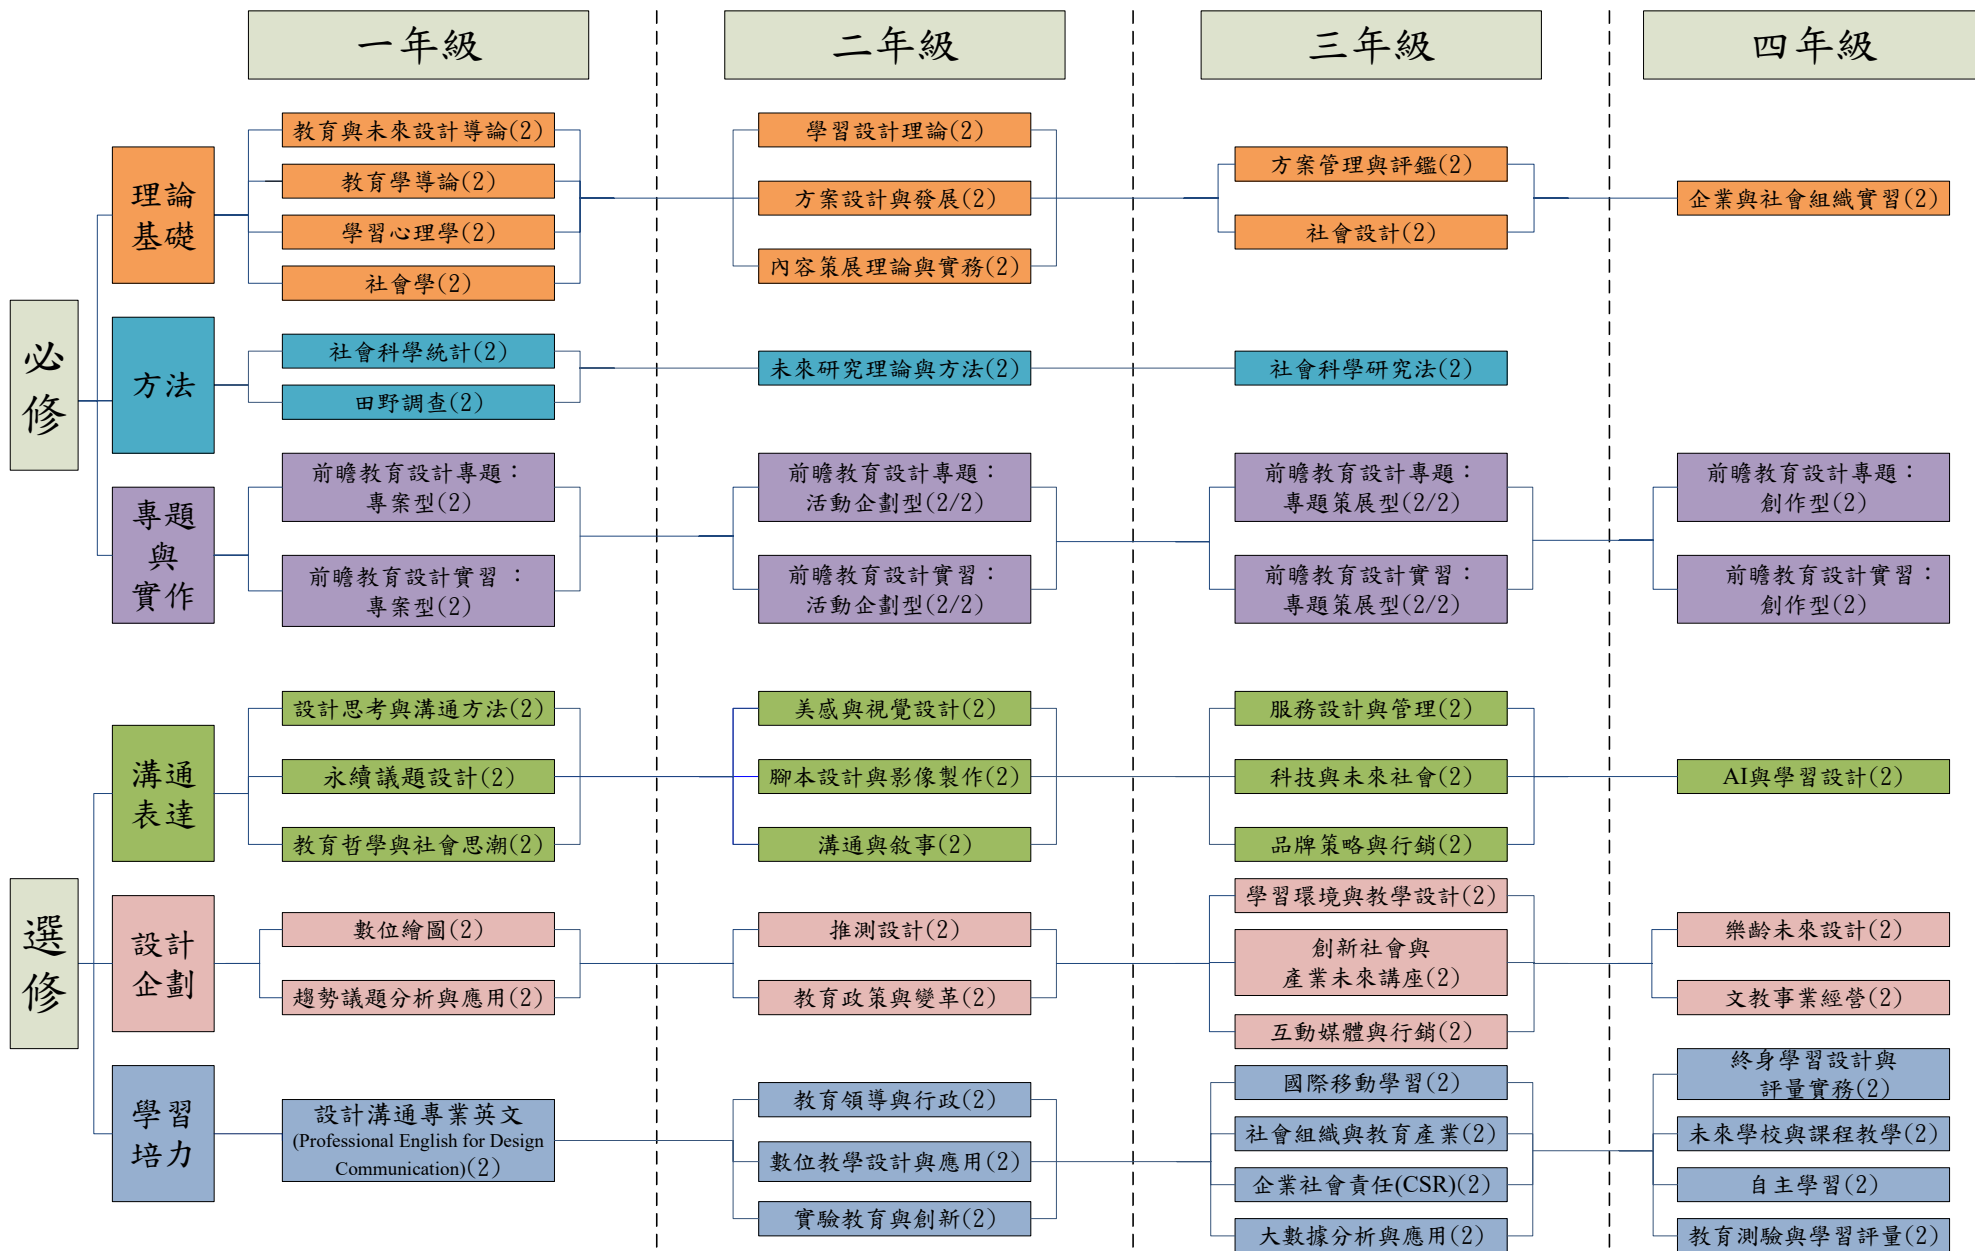

淡江大學教育與未來設計學系課程地圖

必修 52 學分，系選修 20 學分，自由選修 30 學分