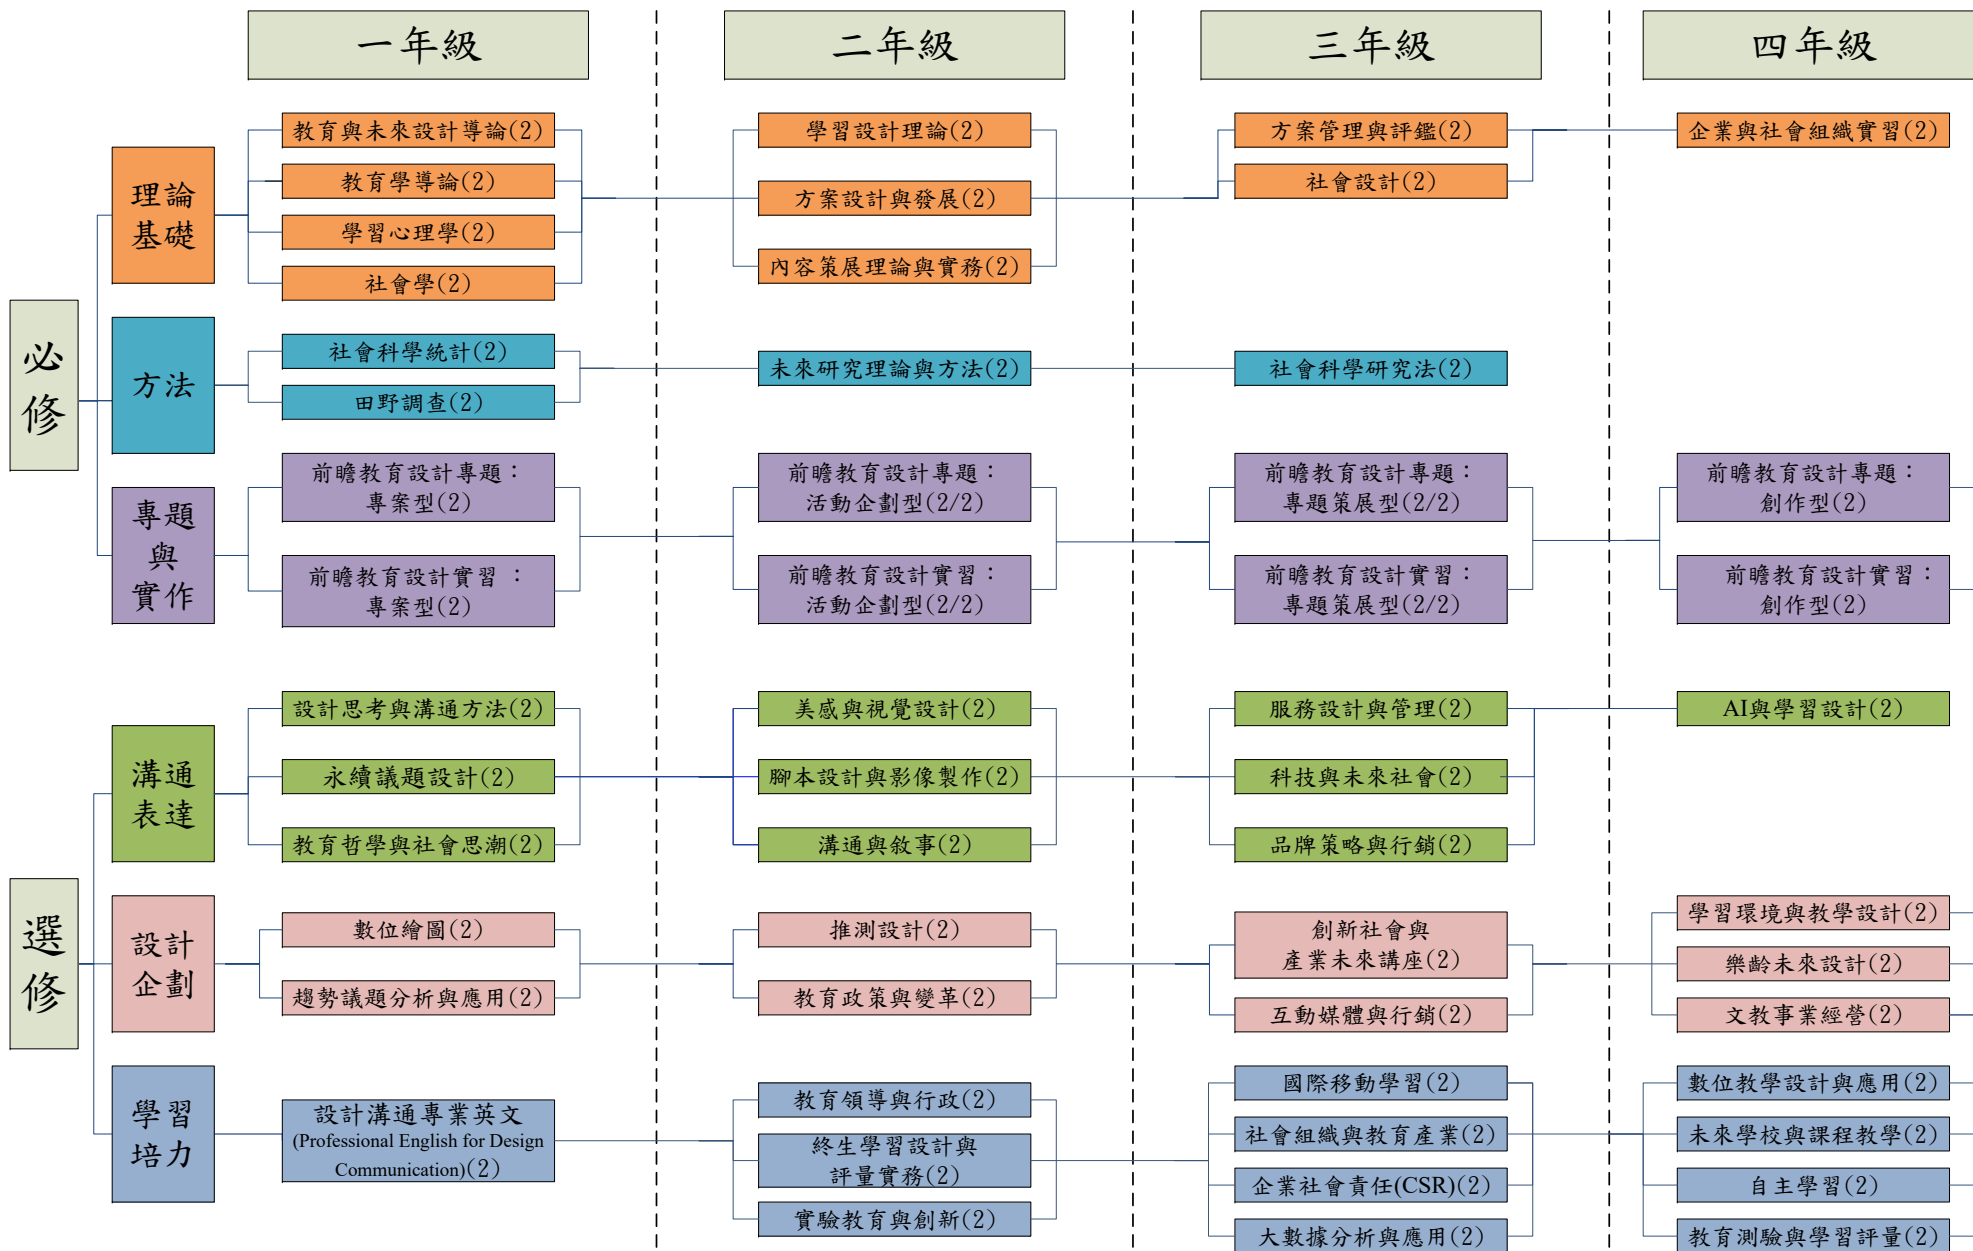

淡江大學教育與未來設計學系課程地圖

必修 52 學分，系選修 20 學分，自由選修 30 學分