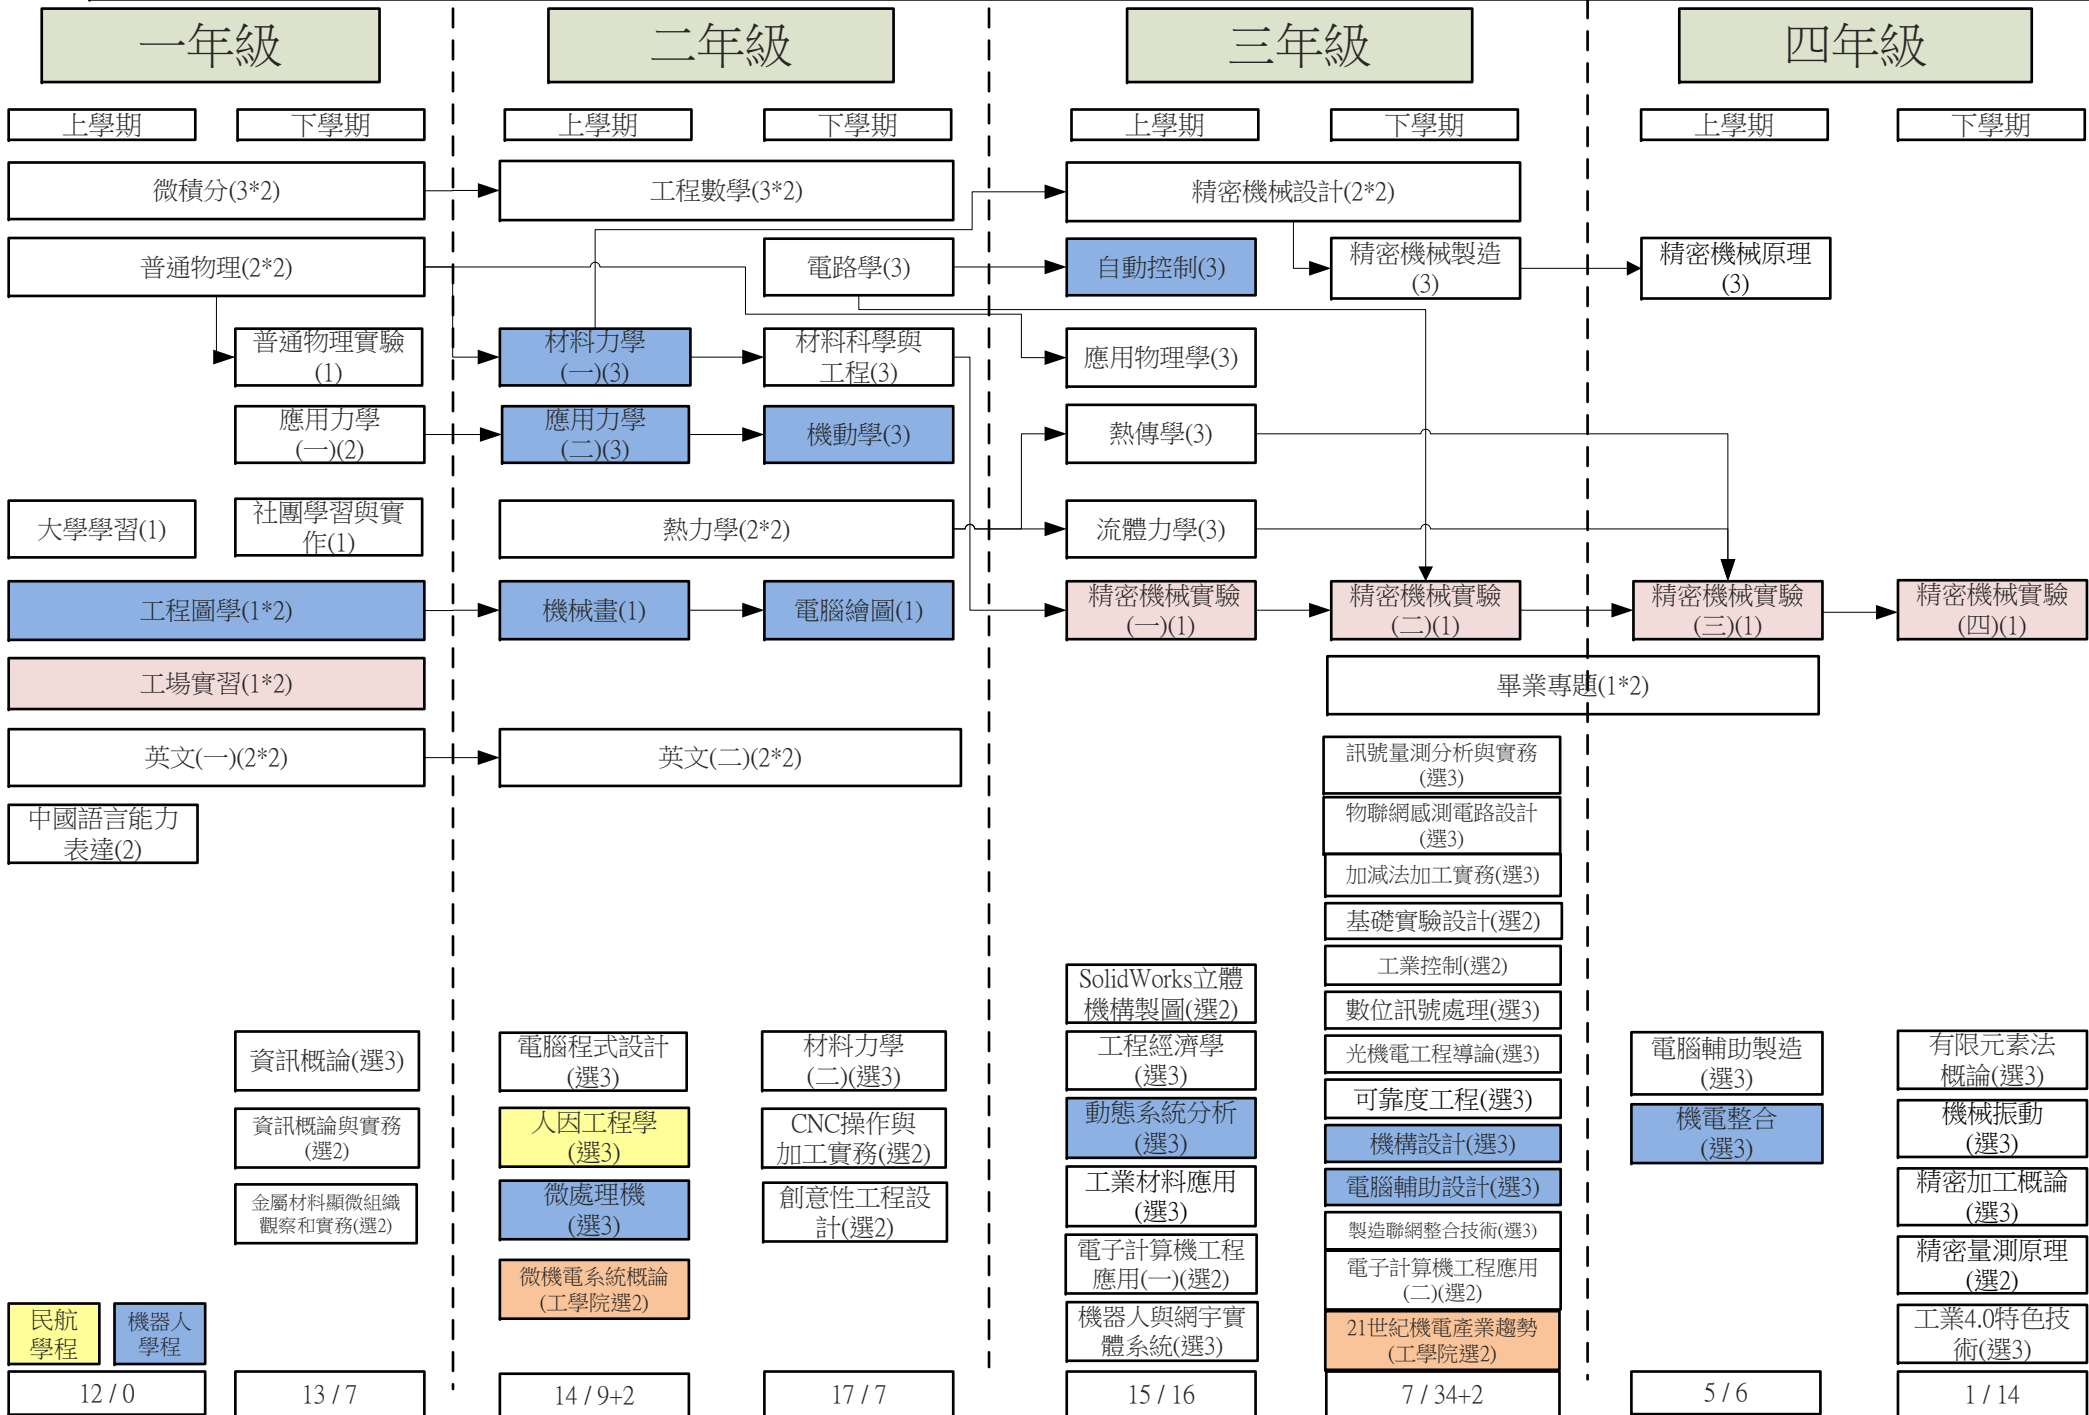

淡江大學 110學年度機械與機電工程學系入學新生課程地圖 (精密機械組)

民航學程 機器人學程
 必修/選修+工學院共同科