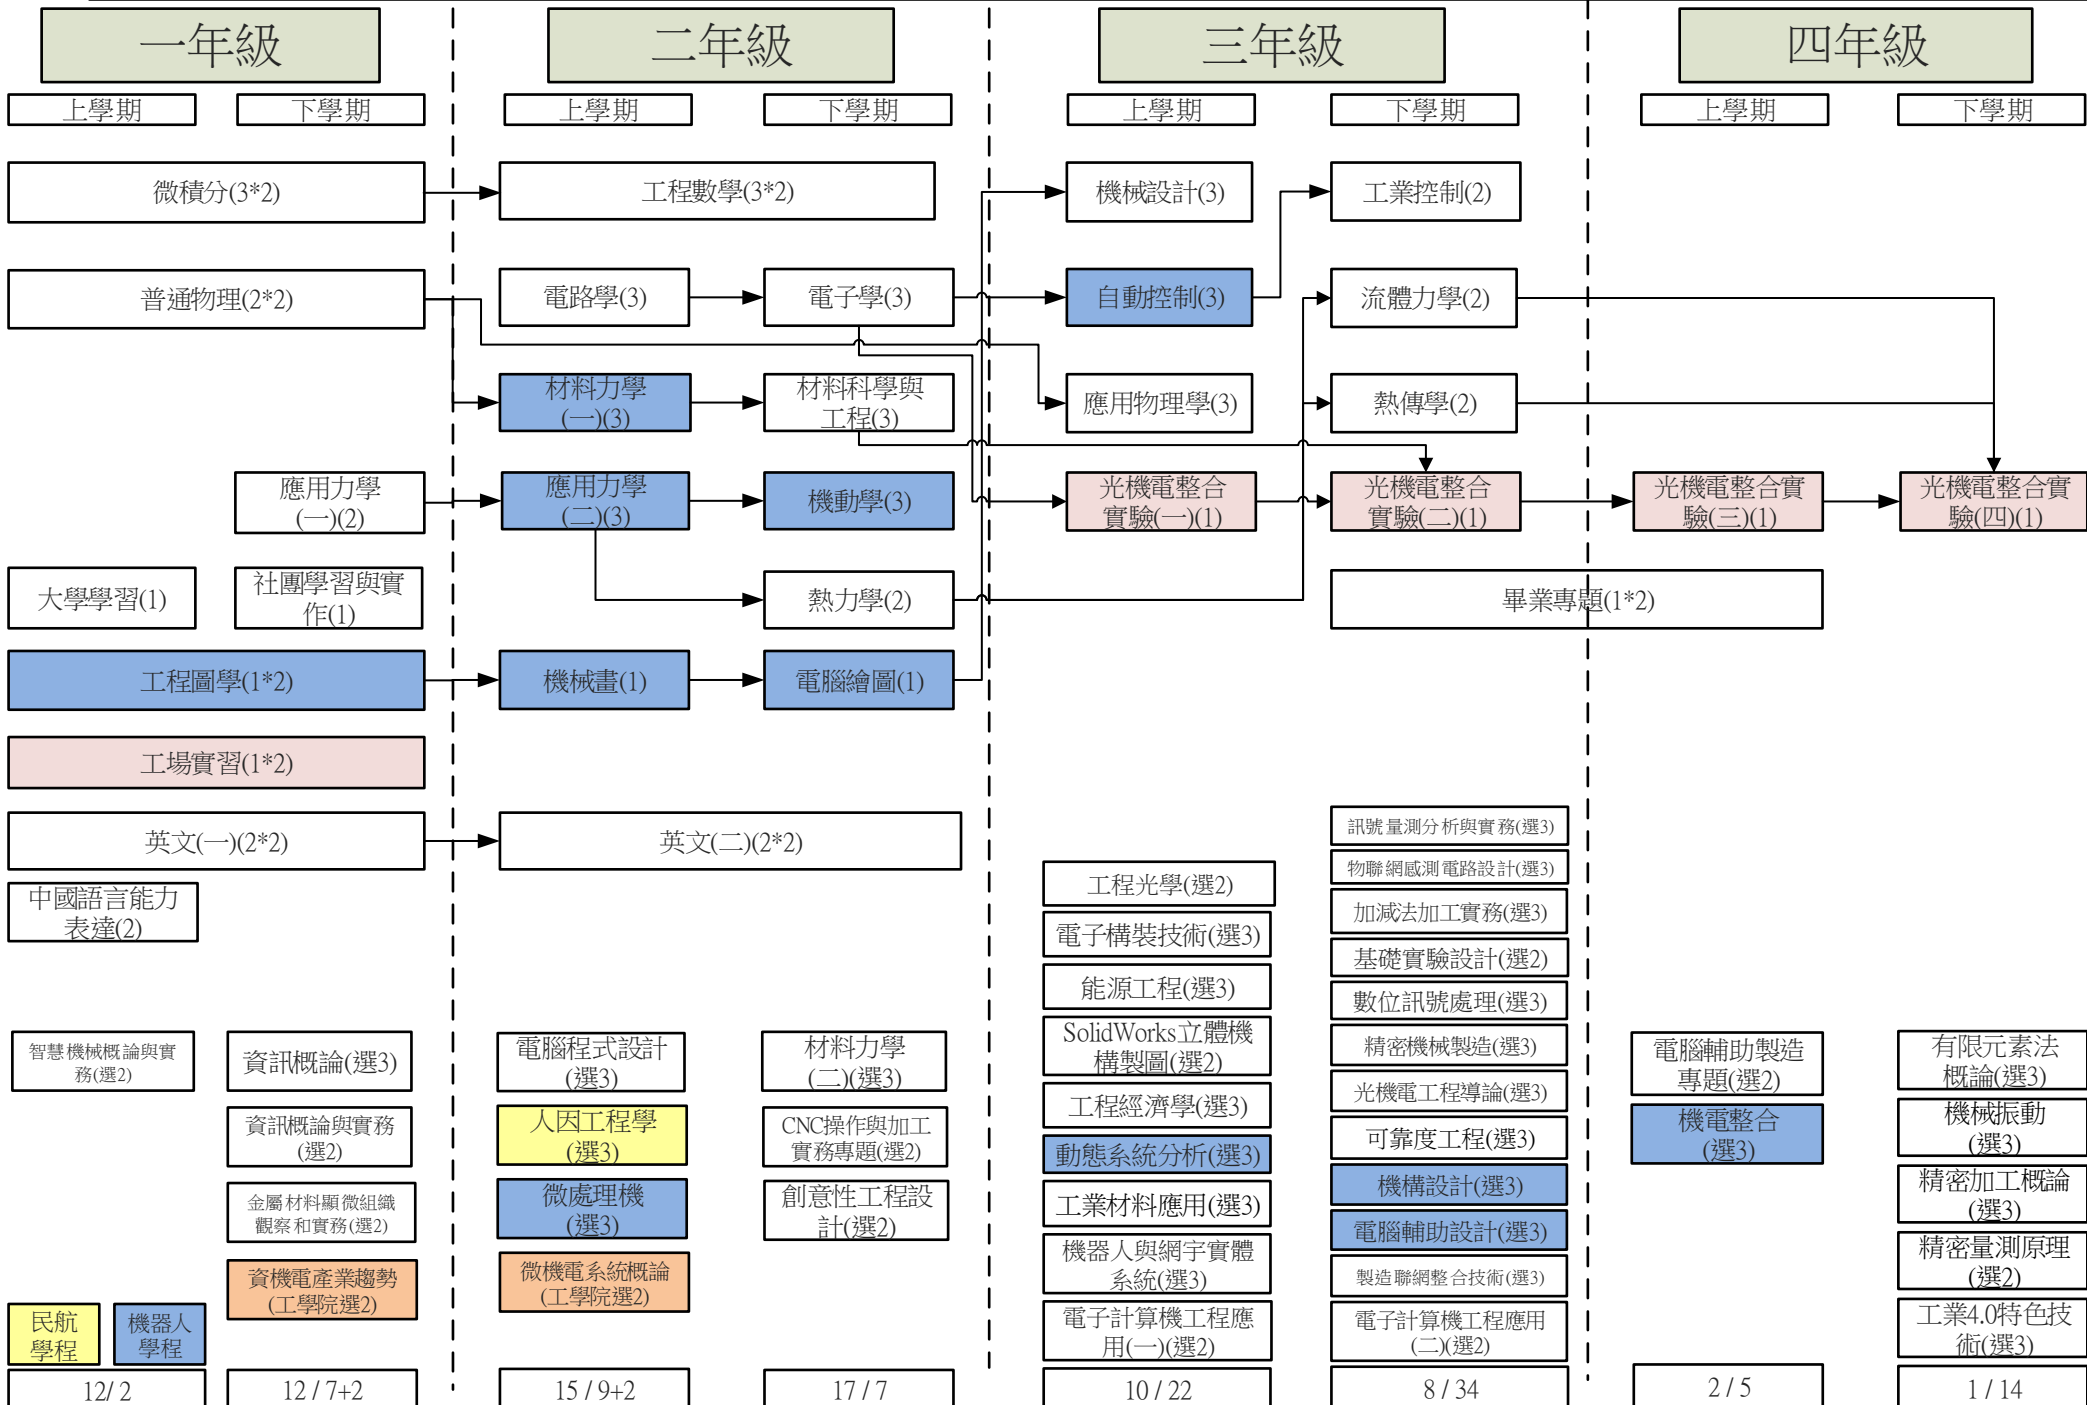

淡江大學 111學年度機械與機電工程學系入學新生課程地圖 (光機電整合組)

淡江大學 111學年度機械與機電工程學系入學新生課程地圖 (精密機械組)